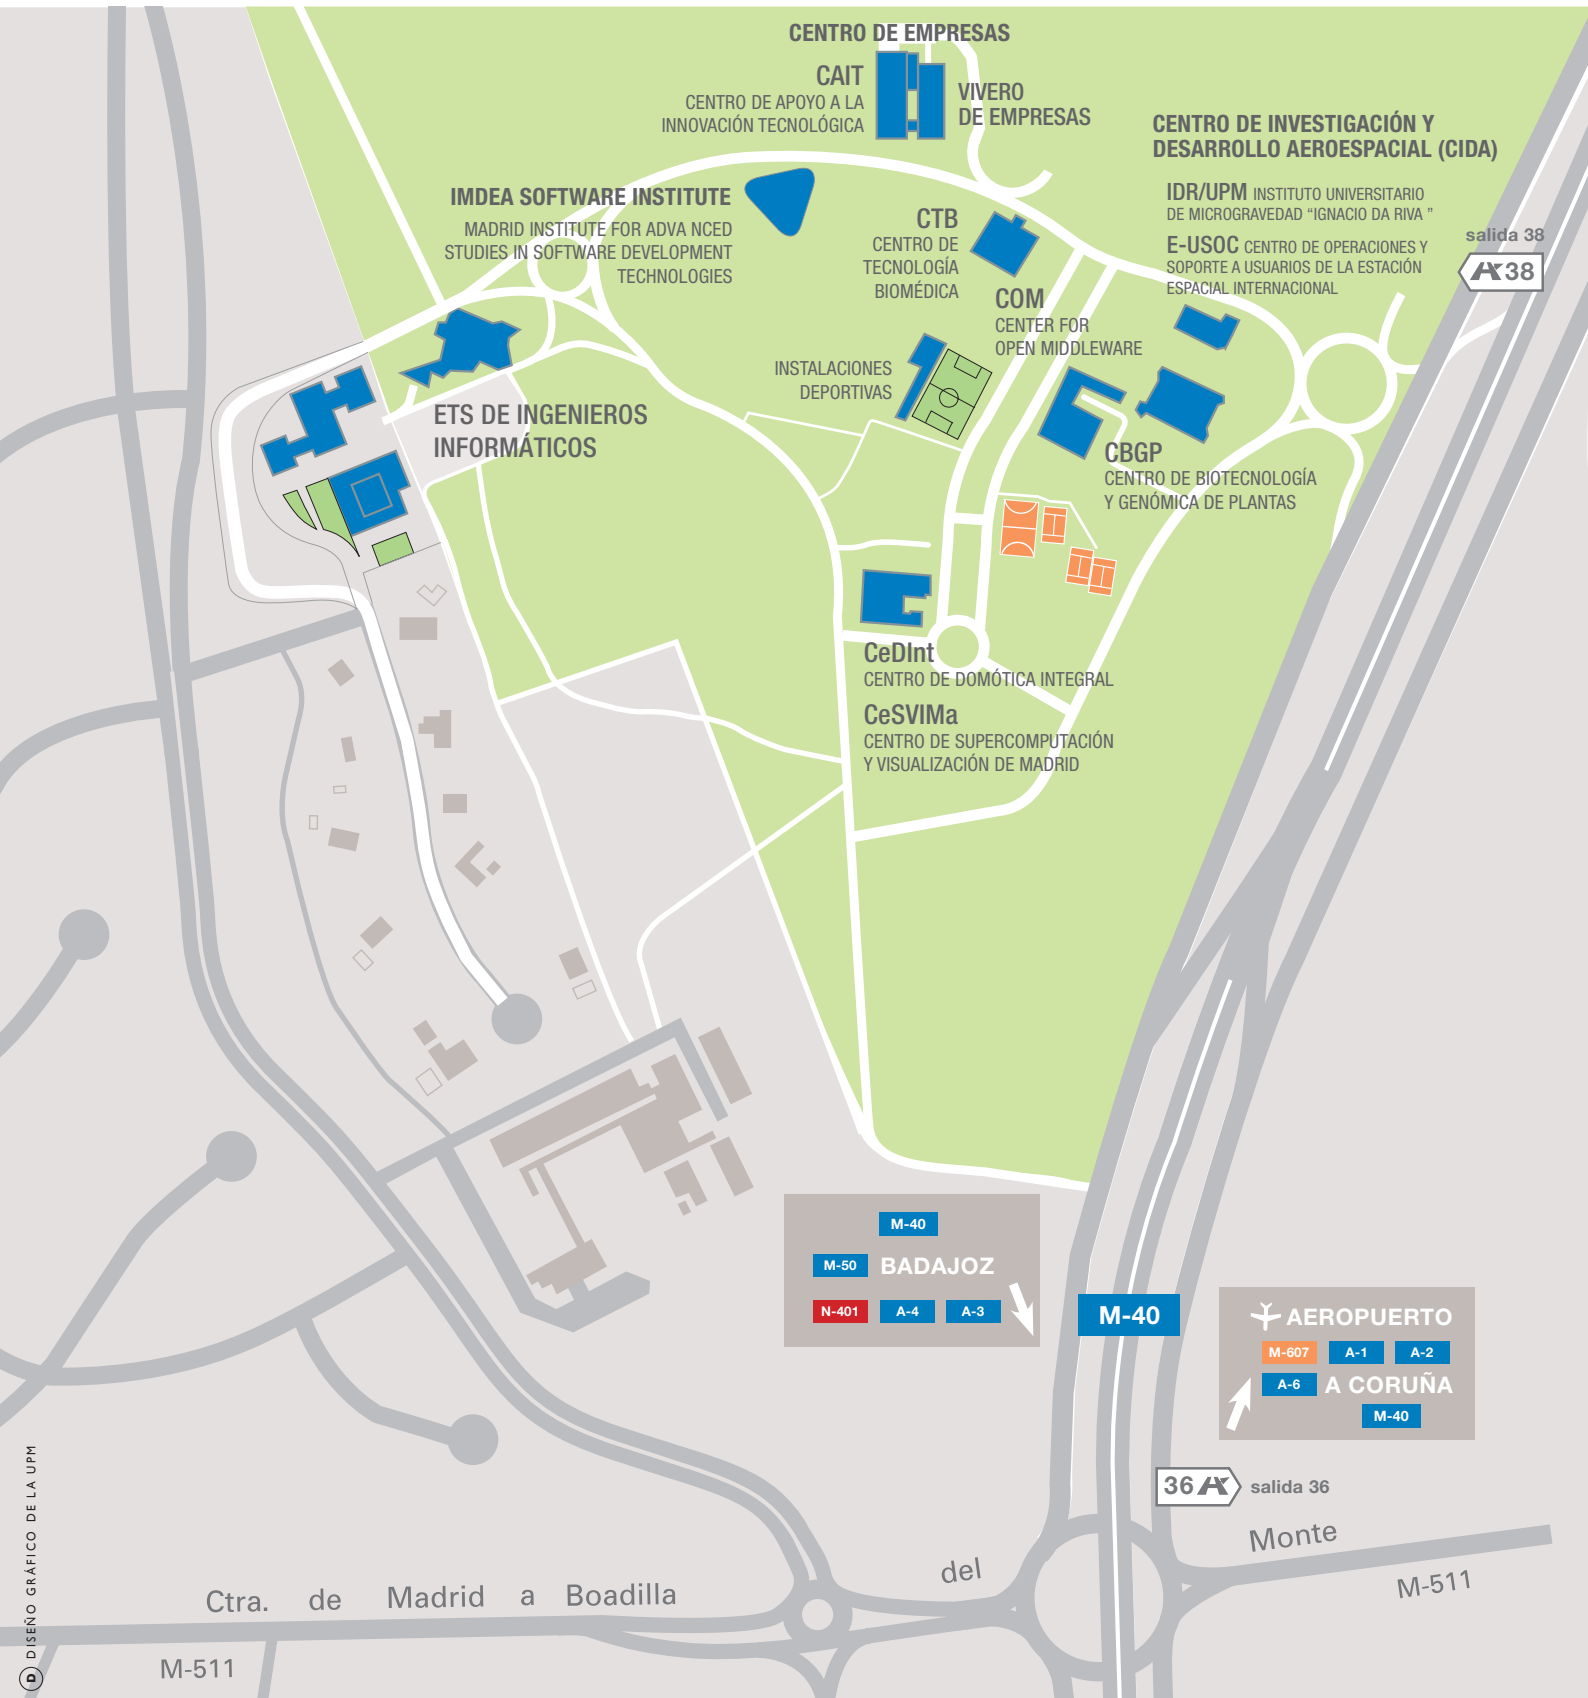

CAMPUS DE EXCELENCIA INTERNACIONAL DE MONTEGANCEDO

PARQUE CIENTÍFICO Y TECNOLÓGICO
UNIVERSIDAD POLITÉCNICA DE MADRID

PLANO DE ACCESO

© DISEÑO GRÁFICO DE LA UPM